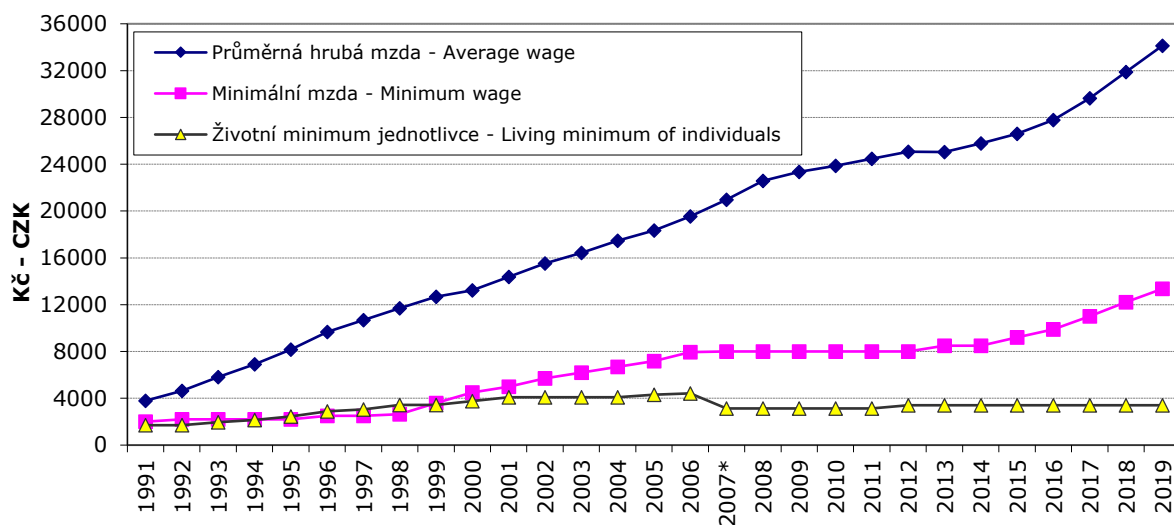

Vývoj částek životního minima, průměrné a minimální mzdy (Kč)**
Living minimum levels, average and minimum wages (CZK)**

* změna metodiky konstrukce životního minima – *change of methodology of construction of living minimum*

** od roku 2009 změna metodiky a publikování průměrné mzdy, nově použita průměrná mzda na přepočtené počty (od roku 2000) – *since 2009 change of methodology and publishing of average wage, newly average wage of full-time equivalent is used (since 2000)*